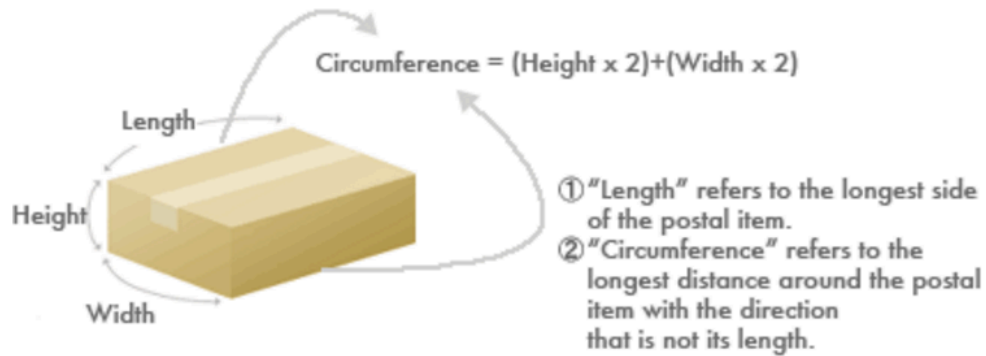

# JAPAN POST

Countries: America/Australia/Europe

	International parcel/posting (こくさいこづつみ)		
	Airmail (こうくびん) 3 - 6 days	Economy Air (SAL) 6-13 days	Surface mail (ふなびん) 1-3 months
0.5kg - 1.0kg	2500 3350	2700	1800
1.5kg - 2.0kg	4200 5050	3850	2350
2.5kg - 3.0kg	5900 6750	5000	2900
3.5kg - 4.0kg	7600 8450	6150	3450
4.5kg - 5.0kg	9300 10150	7300	4000
5.5kg - 6.0kg	10900 11650	8350	4550
6.5kg - 7.0kg	12400 13150	9400	5100
7.5kg - 8.0kg	13900 14650	10450	5650
8.5kg - 9.0kg	15400 16150	11500	6200
9.5kg - 10.0kg	16900 17650	12550	6750
11.0kg - 12.0kg	18600 19550	13250 13950	7100 7450
13.0kg - 14.0kg	20500 21450	14650 15350	7800 8150
15.0kg - 16.0kg	22400 23350	16050 16750	8500 8850
17.0kg - 18.0kg	24300 25250	17450 18150	9200 9550
19.0kg - 20.0kg	26200 27150	18850 19550	9900 10250
21.0kg - 22.0kg	28100 29050	20250 20950	10600 10950
23.0kg - 24.0kg	30000 30950	21650 22350	11300 11650
25.0kg - 26.0kg	31900 32850	23050 23750	12000 12350
27.0kg - 28.0kg	33800 34750	24450 25150	12700 13050
29.0kg - 30.0kg	35700 36650	25850 26550	13400 13750 <sup>i</sup>

## Size Limit

### A

Length = within 1.5 meters

Length + (Height + Width) x 2 = within 3 meters

Examples of the countries where "A" standards apply: China, Taiwan, Hong Kong, Korea, England

### B

Length = within 1.05 meters

Length + (Height + Width) x 2 = within 2 meters

Examples of the countries where "B" standards apply: USA, Australia, Brazil, Mexico

---

<sup>i</sup> <http://www.post.japanpost.jp/int/download/charges.pdf> (chart)  
[http://www.post.japanpost.jp/int/service/i\\_parcel\\_en.html](http://www.post.japanpost.jp/int/service/i_parcel_en.html) (image)